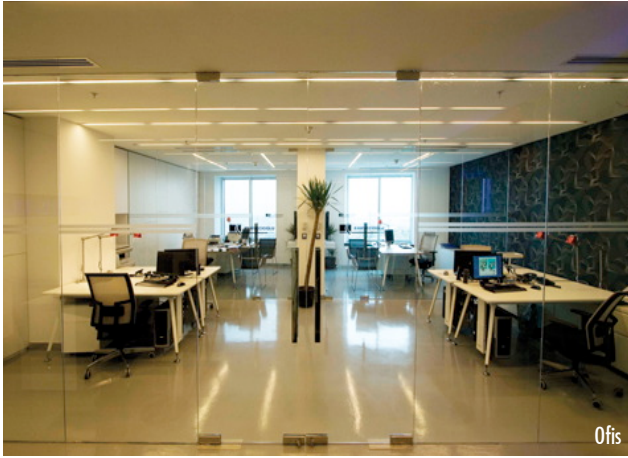

Ofis

Tasarım ve Uygulama:

Şebnem Gürcün / İç Mimar / GC Mimarlık

Müşteri:

İlker Karaman

Konum:

Metroport Busidance Bahçelievler, İstanbul

İnşaat Alanı:

240 m²

Tasarım Dönemi:

Eylül - Kasım 2008

Bitim Tarihi:

Ocak 2009

Fotoğraflar:

Barış Şimşek

Hazır Mobilyalar:

Nurus, Minotti, Koleksiyon, Cenan

Aksesuarlar:

Tepe Home, Beymen Home, Ikea, Esse, Nurus

Duvar Kaplamaları:

Marburg Ulf Moritz, Tres Tintas

1. 1 Giriş-Bekleme
2. 2 Personel Yrd. Odası
3. 3 Yönetici Yrd. Odası
4. 4 Muhasebe Odası
5. 5 Yönetici Odası
6. 6 Dinlenme Odası
7. 7 Yönetici Banyo
8. 8 Toplantı Odası
9. 9 Mutfak
10. 10 Wc