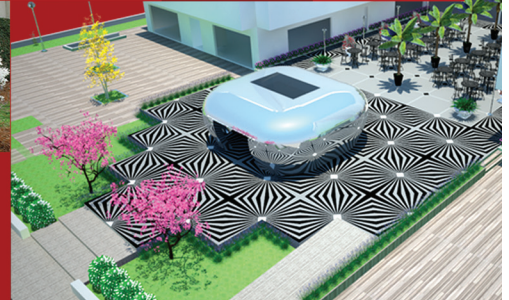

GC
Şebnem Gürcün
MİMARLIK

1975 yılında, Edip Gürcün tarafından inşaat sektöründe faaliyetine başlayan firmamız, 2005 yılından itibaren Şebnem Gürcün tarafından 'GC Mimarlık' adı altında; İçmimari, Dekorasyon, Peyzaj Mimarlığı ve Bahçe Tasarımı konularında da hizmet vermeye başladı. Şebnem Gürcün, Ankara Bilkent Üniv. Peyzaj Mim.&Kentsel Tasarım ve Londra Kingston Üniv. İçmimari Tasarım Bölümünde eğitim almıştır. GC Mimarlık; konsept tasarım çalışmalarını ön planda tutan, iç ve dış mekân arasında güçlü bir ilişkiyle bir bütünlük sağlayan; çağdaş ve açık görüşlülüğüyle kendi firma temasını oluşturmaktadır. Projeler, her zaman "kişiye özel" tasarımlardan oluşup, mevcut mekânlar üzerinde daha zengin bir yaşam kurgulanır.

Portakal Yokuşu Cad. No:45 D:5 Ortaköy/İSTANBUL
www.gcmimarlik.com

TERAS

BAHÇE

PARK